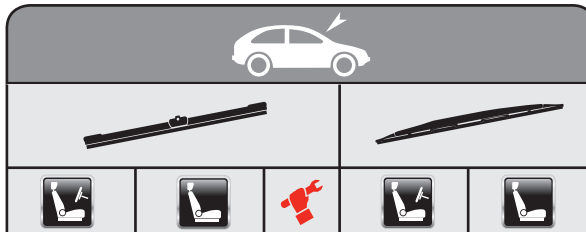

RAINY DAY

...LEXUS

RX (MCU15)	07/00→05/03					RD60	RD53
		RDF60	RDF53	8			RD41
RX (MHU3_, GSU3_, MCU3_)	02/03→12/08					RD65	RD55
		RDF65	RDF55	8			
RX (GGL1_, GYL1_, AGL1_)	12/08→10/15					RD65	RD55
		RDF65	RDF55	8			
SC (UZZ40_)	05/01→07/10					RD60	RD51
		RDF60	RDF50	8			

MAZDA

2 (DY)	02/03→					RD60	RD41
		RDF60	RDF40	8			
2, Saloon (DE)	10/07→06/15					RD60	RD36
		RDF60	RDF35	8			
2 (DL, DJ)	11/14→					RD55	RD41
		RDF55	RDF40	8			
3, Saloon (BK)	09/99→12/09						
		RDF53	RDF45	5			
3, Saloon (BL)	12/08→					RD60	RD48
		RDF60	RDF48	8			
3, Saloon (BM)	09/13→					RD60	RD45
		RDF60	RDF45	8			
5 (CR19)	02/05→					RD65	RD41
		RDF65	RDF40	8			
5 (CW)	09/10→					RD65	RD41
		RDF65	RDF40	8			
6 (GG)	06/02→12/08					RD55	RD45
		RDF55	RDF45	8			
6 Station Wagon (GY)	08/02→12/07					RD55	RD45
		RDF55	RDF45	8			

CR1211

CR1211

CR1211

CR1211

CR1202

CR1209

CR1207

CR3003

LEXUS

MAZDA