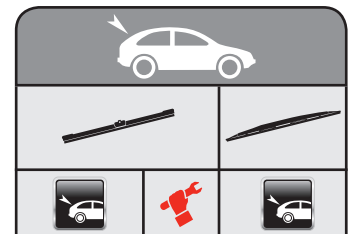

RAINY DAY

...TOYOTA							
DYNA 150 Platform/Chassis ('95) (LY_)	05/95→07/01				RD43	RD43	
DYNA 150 Platform/Chassis ('00)	01/00→				RD43	RD43	
DYNA 200 Platform/Chassis ('95)	06/95→07/01				RD43	RD43	
DYNA 250 Platform/Chassis	06/95→07/01				RD51	RD51	
DYNA 300 Platform/Chassis	06/95→07/01				RD51	RD51	
DYNA 400 Platform/Chassis (XZU_)	10/00→12/06				RD51	RD51	
HIACE / COMMUTER V (TRH2_, KDH2_)	08/04→				RD53	RD53	
HIACE IV Box (LXH1_, RZH1_, LH1_)	08/95→				RD53	RD53	RD45
HIACE IV Bus (LH1_)	08/95→				RD53	RD53	RD45
HIACE IV Platform/Chassis (LXH1_, RCH1_, KLH1_)	08/95→				RD53	RD53	
HIACE V Box (TRH2_, KDH2_)	08/04→				RD53	RD53	
LITEACE Box (_R2_V)	01/92→01/95				RD45+AK1	RD45+AK1	
LITEACE Bus (_R2_LG)	01/92→01/98				RD45+AK1	RD38+AK1	
TOWN ACE Bus	05/95→09/01				RD55+AK1	RD36+AK1	
VAUXHALL							
ADAM	10/12→						
		RDF65	RDF40	1			
AGILA Mk I (A)	02/00→03/08				RD51	RD45	RD33
		RDF50	RDF45	8			
AGILA Mk II (B)	01/08→11/14				RD55	RD41	
		RDF55	RDF40	8			
AMPERA	03/12→						
		RDF65	RDF65	1			
ANTARA (J26, H26)	08/06→				RD60	RD41	
		RDF60	RDF40	8			
ASTRA GTC Mk VI (J)	10/11→						
		RDF65	RDF60	1			
ASTRA Mk III (F) Estate	03/91→02/98				RD45	RD45	RD41
		RDF45	RDF45	8			
ASTRA Mk III (F) Hatchback	09/91→02/98				RD45	RD45	RD45
		RDF45	RDF45	8			
ASTRA Mk III (F)	09/91→09/98				RD45	RD45	
		RDF45	RDF45	8			