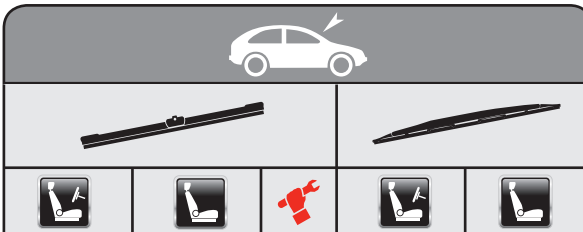

RAINY DAY

FORD

HONDA

...FORD

TRANSIT TOURNEO ('06)	07/06→					RD70	RD60

HONDA

ACCORD V (CC, CD)	03/93→12/97					RD55	RD51
		RDF55	RDF50	8			
ACCORD V Aerodeck (CE)	04/93→02/98					RD55	RD51
		RDF55	RDF50	8			RD38
ACCORD V Coupe (CD)	04/93→12/98					RD55	RD51
		RDF55	RDF50	8			
ACCORD V (CE, CF)	09/95→10/98					RD55	RD51
		RDF55	RDF50	8			
ACCORD VI (CG, CK)	03/97→12/03					RD55	RD48
		RDF55	RDF48	8			
ACCORD VI Coupe (CG)	12/97→06/03					RD55	RD43
		RDF55	RDF43	8			
ACCORD VI Hatchback (CH)	12/99→12/02					RD55	RD48
		RDF55	RDF48	8			
ACCORD VII, VII Tourer (CM)	09/02→05/08					RD65	RD41
		RDF65	RDF40	8			
ACCORD VII (CL)	01/03→09/12					RD65	RD41
		RDF65	RDF40	8			
ACCORD VIII (CU)	06/08→					RD60	RD55
		RDF60	RDF55	8			
ACCORD VIII Estate	07/08→					RD60	RD55
		RDF60	RDF55	8			
CIVIC V Hatchback (EG)	10/91→11/95					RD51	RD45
		RDF50	RDF45	8			

CR1211

CR1211

CR1211

CR1211

CR1202

CR1209

CR1207

CR3003