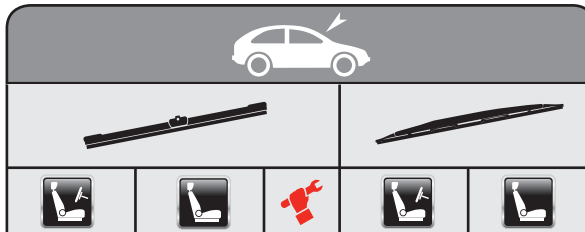

RAINY DAY

...TOYOTA									
AVENSIS (T25_)	04/03→11/08								
			RDF60	RDF40	8		RD60	RD41	RD41
AVENSIS Estate (T25, CDT25_, ZT25_)	04/03→11/08								
			RDF60	RDF40	8		RD60	RD41	
AVENSIS Saloon (T25)	04/03→11/08								
			RDF60	RDF40	8		RD60	RD41	
AYGO (WNB1_, KGB1_)	02/05→						RD65		
AYGO (PAB4_, KGB4_)	05/14→	x 1	RDF65		2				
CAMRY Station Wagon (_XV1_, CV1_, V10)	06/91→08/97						RD53	RD48	
CAMRY (_CV1_, _XV1_, _V1_)	06/91→09/97						RD51+AK1	RD45+AK1	
CAMRY (_CV2_, _XV2_)	08/96→11/01						RD53	RD48	
CAMRY (MCV3_, ACV3_, _XV3_)	08/01→11/06								
			RDF65	RDF48	8		RD65	RD48	
CAMRY Saloon (_XV4_)	01/06→09/11								
			RDF60	RDF50	8		RD60	RD51	
CARINA E Sportswagon (_T19_)	02/92→09/97						RD53	RD45	RD41
CARINA E (_T19_)	04/92→09/97						RD53	RD45	RD51
CARINA E Saloon (_T19_)	04/92→09/97						RD53	RD45	
CELICA Convertible (AT20_, ST20_)	11/93→08/99								
			RDF53	RDF48	8		RD53	RD48	
CELICA (ST20_, AT20_)	11/93→11/99						RD53	RD48	RD51
CELICA (ZZT23_)	08/99→09/05								
			RDF65	RDF40	8		RD65	RD41	RD51
COROLLA, Compact (_E10_)	06/91→11/99								
			RDF50	RDF45	8		RD51	RD45	
COROLLA Liftback (_E10_)	05/92→04/97								
			RDF50	RDF45	8		RD51	RD45	RD45
COROLLA Wagon (_E10_)	05/92→04/97						RD51	RD45	RD41
COROLLA Wagon (_E11_)	04/97→10/01								
			RDF50	RDF45	8		RD51	RD45	RD36

TOYOTA