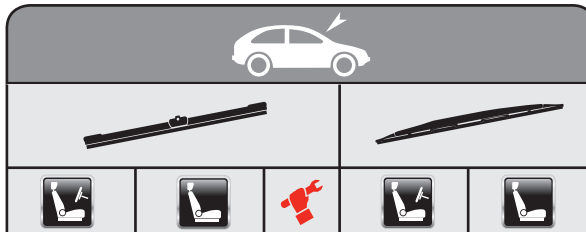

RAINY DAY

MINI

MINI
MITSUBISHI

...MINI								
MINI Convertible (R52)	07/04→11/07					RD45	RD48	
		RDF45	RDF48	8				
MINI Convertible (R57)	10/07→06/15					RD45	RD48	
		RDF45	RDF48	8				
MINI Convertible (F57)	09/15→					RD45	RD48	
		RDF45	RDF48	8				
MINI COUNTRYMAN (R60)	06/10→							
		RDF48	RDF50	2				
MINI Coupe (R58)	12/10→05/15							
		RDF48	RDF50	2				
MINI PACEMAN (R61)	04/12→							
		RDF48	RDF50	2				
MINI Roadster (R59)	02/12→							
		RDF48	RDF50	2				
MINI								
MINI CLUBVAN (R55)	12/12→							
		RDF45	RDF48	7				
MITSUBISHI								
ASX (GA_W_)	02/10→					RD60	RD53	
		RDF60	RDF53	8				
CARISMA (DA_)	07/95→06/06					RD53	RD51	RD51 →02/99
		RDF53	RDF50	8				RD55 03/99→
CARISMA Saloon (DA_)	09/96→06/06					RD53	RD51	
		RDF53	RDF50	8				
COLT CZC Convertible (RG)	05/06→07/09					RD65		
COLT IV (CA_A)	03/92→04/96					RD51	RD43	RD36
		RDF50	RDF43	8				
COLT V (CJ_, CP_)	09/95→09/03					RD53	RD48	RD36
	→09/00							
	→09/00	RDF53	RDF48	8				
	09/00→					RD53	RD51	
	09/00→	RDF53	RDF50	8				
COLT VI (Z3_A, Z2_A)	10/02→06/12					RD65