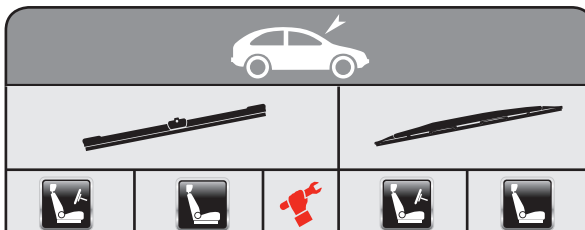

RAINY DAY

OPEL

PEUGEOT

...OPEL								
CORSA B Box (73_)	08/99→09/00					RD45	RD45	
		RDF45	RDF45	8				
CORSA C Box (F08, W5L)	09/00→					RD51	RD45	
		RDF50	RDF45	8				
CORSA D Van	07/06→							
		RDF65	RDF40	2				
CORSA E Van	09/14→							
		RDF65	RDF40	2				
MOVANO B Box, B Bus, B Platform/Chassis	05/10→					RD65	RD65	
VIVARO Box (F7)	08/01→					RD60	RD53	RD36 2x
VIVARO Combi (J7)	08/01→					RD60	RD53	RD36 2x
VIVARO Platform/Chassis (E7)	01/06→					RD60	RD53	
VIVARO Box, Combi, Platform/Chassis	06/14→							
		RDF65	RDF48	1				
ZAFIRA B Van	07/05→							
		RDF70	RDF55	2				
PEUGEOT								
106 I (1A, 1C)	08/91→04/96					RD51	RD45	RD41
		RDF50	RDF45	8				
106 II (1)	04/96→					RD51	RD45	RD41 →08/99
		RDF50	RDF45	8				
107	06/05→					RD65		
108	05/14→							
x 1		RDF65		2				
206 Hatchback (2A/C)	08/98→					RD65	RD41	
						RD55	RD55	
		RDF65	RDF40	8				
		RDF55	RDF55	8				
206 CC (2D)	09/00→					RD65	RD41	
						RD55	RD55	
		RDF65	RDF40	8				
		RDF55	RDF55	8