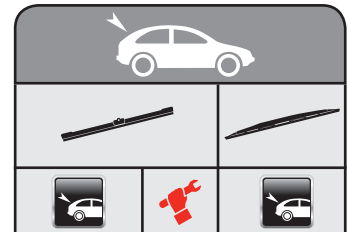

RAINY DAY

...TOYOTA									
AVENSIS (T25_)	04/03→11/08								
			RDF60	RDF40	8		RD60	RD41	RD41
AVENSIS Estate (T25, CDT25_, ZT25_)	04/03→11/08								
			RDF60	RDF40	8		RD60	RD41	
AVENSIS Saloon (T25)	04/03→11/08								
			RDF60	RDF40	8		RD60	RD41	
AYGO (WNB1_, KGB1_)	02/05→						RD65		
AYGO (PAB4_, KGB4_)	05/14→	x 1	RDF65		2				
CAMRY Station Wagon (_XV1_, CV1_, V10)	06/91→08/97						RD53	RD48	
CAMRY (_CV1_, _XV1_, _V1_)	06/91→09/97						RD51+AK1	RD45+AK1	
CAMRY (_CV2_, _XV2_)	08/96→11/01						RD53	RD48	
CAMRY (MCV3_, ACV3_, _XV3_)	08/01→11/06								
			RDF65	RDF48	8		RD65	RD48	
CAMRY Saloon (_XV4_)	01/06→09/11								
			RDF60	RDF50	8		RD60	RD51	
CARINA E Sportswagon (_T19_)	02/92→09/97						RD53	RD45	RD41
CARINA E (_T19_)	04/92→09/97						RD53	RD45	RD51
CARINA E Saloon (_T19_)	04/92→09/97						RD53	RD45	
CELICA Convertible (AT20_, ST20_)	11/93→08/99								
			RDF53	RDF48	8		RD53	RD48	
CELICA (ST20_, AT20_)	11/93→11/99						RD53	RD48	RD51
CELICA (ZZT23_)	08/99→09/05								
			RDF65	RDF40	8		RD65	RD41	RD51
COROLLA, Compact (_E10_)	06/91→11/99								
			RDF50	RDF45	8		RD51	RD45	
COROLLA Liftback (_E10_)	05/92→04/97								
			RDF50	RDF45	8		RD51	RD45	RD45
COROLLA Wagon (_E10_)	05/92→04/97						RD51	RD45	RD41
COROLLA Wagon (_E11_)	04/97→10/01								
			RDF50	RDF45	8		RD51	RD45	RD36

TOYOTA