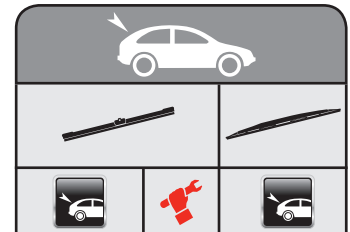

DAIHATSU

FIAT

RAINY DAY

FIAT

...FIAT							
DOBLO MPV (263_)	11/09→		RDF60	RDF40	1		
DUNA Saloon	07/91→07/96					RD45	
FREEMONT (JC_, JF_)	08/11→					RD60	RD48
			RDF60	RDF48	8		
GRANDE PUNTO (199_)	10/05→						
			RDF65	RDF38	2		
IDEA (350_)	12/03→					RD55	RD41
	→03/08		RDF55	RDF40	8		
	→03/08		RDF58	RDF38	1		
	04/08→						
LINEA (323_)	06/07→						
			RDF65	RDF38	2		
MAREA, Weekend (185_)	09/96→12/07					RD55	RD48
			RDF55	RDF48	8		
MULTIPLA (186_)	04/99→06/10					RD60	RD55
	→04/06		RDF60	RDF55	8		
	→04/06		RDF60	RDF55	2		
	05/06→						
PALIO (178BX)	04/96→					RD55	RD45
			RDF55	RDF45	8		
PALIO Weekend (178_)	04/96→					RD55	RD45
			RDF55	RDF45	8		
PANDA (169_)	09/03→					RD55	RD41
			RDF55	RDF40	8		
PANDA (312_, 319_)	02/12→						
			RDF60	RDF38	1		
PUNTO, Convertible (176_)	09/93→06/00					RD55	RD41
			RDF55	RDF40	8		
PUNTO (188_)	09/99→03/12					RD55	RD45
			RDF55	RDF45	8		
PUNTO, EVO (199_)	07/08→						
			RDF65	RDF38	2		
QUBO (225_)	02/08→						
			RDF65	RDF48	7		