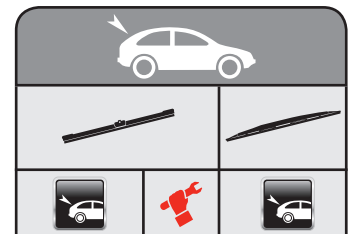

RAINY DAY

...DAIHATSU							
TERIOS (J2_)	11/05→					RD53	RD45
		RDF53	RDF45	8			
TREVIS	06/06→					RD51	RD41
		RDF50	RDF40	8			
YRV (M2)	02/01→					RD53	RD36
		RDF53	RDF35	8			
DAIHATSU							
EXTOL Bus (S22_, S23_)	07/00→11/11					RD48	RD41
EXTOL Box	07/00→					RD48	RD41
HIJET Box, Bus (S85)	12/92→					RD41	RD38
FIAT							
500, C (312_)	10/07→						
		RDF60	RDF35	1			
500L (199_)	09/12→						
		RDF60	RDF38	1			
500X (334_)	09/14→						
		RDF65	RDF35	1			
BARCETTA (183_)	03/95→05/05					RD48	RD48
		RDF48	RDF48	8			
BRAVA (182_)	10/95→06/03					RD55	RD48
		RDF55	RDF48	8			
BRAVO I (182_)	10/95→10/01					RD55	RD48
		RDF55	RDF48	8			
BRAVO II (198_)	11/06→						
		RDF60	RDF45	1			
CINQUECENTO (170_)	07/91→07/99					RD48	RD48
		RDF48	RDF48	8			
COUPE (175_)	11/93→08/00					RD53	RD48
		RDF53	RDF48	8			RD51
CROMA (194_)	06/05→						
		RDF60	RDF40	5			
DOBLO MPV (119_, 223_)	03/01→					RD55	RD45
		RDF55	RDF45	8			

DAIHATSU

FIAT