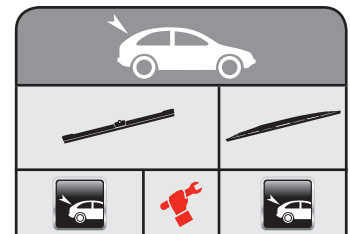

RAINY DAY

VW

...VW							
VENTO (1H2)	11/91→09/98					RD53	RD48
		RDF53	RDF48	8			
VW							
CADDY ALLTRACK Box (SAA)	05/15→						
		RDF60	RDF45	1			
CADDY II Box (9K9A)	11/95→01/04					RD53	RD45
CADDY III Box (2KA, 2KH, 2CA, 2CH)	03/04→						
	→05/06	RDF60	RDF45	5			
	06/06→	RDF60	RDF45	1			
CADDY IV Box (SAA, SAH)	05/15→						
		RDF60	RDF45	1			
CRAFTER 30-35 Bus (2E_)	04/06→						
		RDF65	RDF60	2			
CRAFTER 30-50 Box (2E_)	04/06→						
		RDF65	RDF60	2			
CRAFTER 30-50 Platform/Chassis (2F_)	04/06→						
		RDF65	RDF60	2			
LOAD UP	12/14→						
		RDF60	RDF40	6			
LT 28-35 II Bus (2DB, 2DE, 2DK)	04/96→07/06					RD60	RD55
LT 28-46 II Box (2DA, 2DD, 2DH)	04/96→07/06					RD60	RD55
LT 28-46 II Platform/Chassis (2DC, 2DF, 2DG, 2DL, 2DM)	04/96→07/06					RD60	RD55
POLO Box (86CF)	08/92→07/94					RD41	RD41
POLO Box (6NF)	09/94→12/99					RD48	RD48
TRANSPORTER IV Box (70XA)	07/90→04/03					RD53	RD53
TRANSPORTER IV Platform/Chassis (70XD)	07/90→04/03					RD53	RD53
TRANSPORTER IV Bus (70XB, 70XC, 7DB, 7DW, 7DK)	09/90→04/03					RD53	RD53
TRANSPORTER V Box (7HA, 7HH, 7EA, 7EH)	04/03→						
	→05/13	RDF60	RDF60	5	RD60	RD55	
	06/13→	RDF60	RDF60	6			
TRANSPORTER V Bus (7HB, 7HJ, 7EB, 7EJ, 7EF, 7EG, 7HF, 7EC)	04/03→						
	→05/13	RDF60	RDF60	5	RD60	RD55	
	06/13→	RDF60	RDF60	6			
TRANSPORTER V Platform/Chassis (7JD, 7JE, 7JL, 7JY, 7JZ, 7FD)	04/03→						
	→05/13	RDF60	RDF60	5	RD60	RD55	
	06/13→	RDF60	RDF60	6			
TRANSPORTER VI Box (SGA, SGH)	04/15→						
		RDF60	RDF60	6			