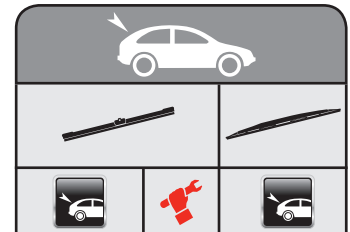

RAINY DAY

VW

...VW								
PASSAT (3B2)	08/96→12/01							
		RDF53	RDF53	8		RD53	RD53	
PASSAT (3B3)	11/00→05/05							
→05/02						RD53	RD53	
	→05/02	RDF53	RDF53	8				
	06/02→	RDF53	RDF50	5				
PASSAT (3C2)	03/05→11/10							
		RDF60	RDF48	1				
PASSAT (362)	08/10→12/14							
	→08/11	RDF60	RDF48	1				
	09/11→	RDF60	RDF48	6				
PASSAT (3G2)	08/14→							
		RDF65	RDF48	6				
PASSAT ALLTRACK (365)	01/12→12/14							
		RDF60	RDF48	6				
PASSAT ALLTRACK (3G5)	05/15→							
		RDF65	RDF48	6				
PASSAT CC (357)	05/08→01/12							
		RDF60	RDF48	1				
PASSAT Estate (3B5)	05/97→12/01							
		RDF53	RDF53	8		RD53	RD53	RD41
PASSAT Variant (3B6)	10/00→08/05							
→05/02						RD53	RD53	RD38
	→05/02	RDF53	RDF53	8				
	06/02→	RDF53	RDF50	5				
PASSAT Variant (3C5)	08/05→10/11							
		RDF60	RDF48	1				
PASSAT Variant (365)	08/10→12/14							
	→08/11	RDF60	RDF48	1				
	09/11→	RDF60	RDF48	6				
PASSAT Variant (3G5)	08/14→							
		RDF65	RDF48	6				
PHAETON (3D_)	04/02→03/16							
		RDF60	RDF53	5				
POLO (6N1)	10/94→10/99							
		RDF48	RDF48	8		RD48	RD48	
POLO Variant (6KV5)	04/97→09/01							
		RDF53	RDF45	8		RD53	RD45