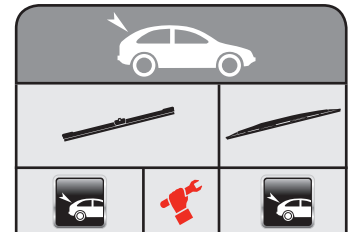

RAINY DAY

KIA

...KIA									
RETONA (CE)	06/99→				RD36	RD36			
		RDF35	RDF35	8					
RIO Estate (DC)	08/00→02/05				RD53	RD45			RD33
		RDF53	RDF45	8					
RIO Saloon (DC_)	09/00→02/05				RD53	RD45			
		RDF53	RDF45	8					
RIO II, II Saloon (JB)	03/05→				RD55	RD41			
		RDF55	RDF40	8					
RIO III, III Saloon (UB)	09/10→				RD65	RD41			
		RDF65	RDF40	8					
ROADSTER	08/99→				RD55	RD55			
		RDF55	RDF55	8					
SEPHIA / MENTOR Saloon (FA)	01/92→09/01				RD53	RD48			
		RDF53	RDF48	8					
SEPHIA / MENTOR (FA)	01/95→10/97				RD53	RD48			RD45
		RDF53	RDF48	8					
SHUMA Saloon (FB)	03/96→10/01				RD53	RD48			
		RDF53	RDF48	8					
SHUMA (FB)	09/96→12/01				RD53	RD48			RD45
		RDF53	RDF48	8					
SHUMA II Saloon (FB)	05/01→05/04				RD53	RD48			
		RDF53	RDF48	8					
SHUMA II (FB)	05/01→08/04				RD53	RD48			RD45
		RDF53	RDF48	8					
SORENTO I (JC)	08/02→				RD60	RD45			RD36
		RDF60	RDF45	8					
SORENTO II (XM)	11/09→				RD60	RD51			
		RDF60	RDF50	8