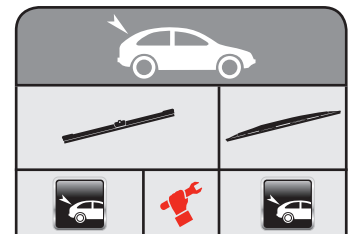

RAINY DAY

...PEUGEOT								
206 SW (2E/K)	07/02→							
						RD65	RD41	
						RD55	RD55	
		RDF65	RDF40	8				
		RDF55	RDF55	8				
206 Saloon	03/07→							
						RD65	RD41	
						RD55	RD55	
		RDF65	RDF40	8				
		RDF55	RDF55	8				
206+ (T3E)	01/09→							
						RD65	RD41	
						RD55	RD55	
		RDF65	RDF40	8				
		RDF55	RDF55	8				
207 (WA_, WC_)	02/06→							
		RDF65	RDF43	5				
207 CC (WD_)	02/07→							
		RDF65	RDF43	5				
207 SW (WK_)	02/07→							
		RDF65	RDF43	5				
207 Saloon	12/07→							
		RDF65	RDF43	5				
208	03/12→							
		RDF65	RDF40	1				
301	11/12→							
		RDF60	RDF40	7				
306 Hatchback (7A, 7C, N3, N5)	01/93→10/03							
						RD55	RD51	
		RDF55	RDF50	8				RD51 →12/98
306 (7B, N3, N5)	04/93→10/03							
						RD55	RD51	
		RDF55	RDF50	8				
306 Convertible (7D, N3, N5)	03/94→04/02							
						RD55	RD51	
		RDF55	RDF50	8				
306 Break (7E, N3, N5)	06/94→04/02							
						RD55	RD51	
		RDF55	RDF50	8				RD41 01/00→

PEUGEOT