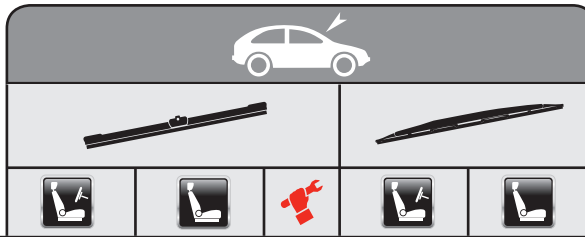

RAINY DAY

SMART

SSANGYONG

...SMART							
FORTWO Coupe (450)	01/04→02/07					RD53	RD53
			RDF53	RDF53	8		RD33
FORTWO Cabrio, Coupe (451)	01/07→		RDF58	RDF53	2		
			RDF53	RDF58	2		
FORTWO Convertible, Coupe (453)	07/14→		RDF50	RDF35	7		
ROADSTER, Coupe (452)	04/03→11/05					RD51	RD45
			RDF50	RDF45	8		
SSANGYONG							
ACTYON I	11/05→					RD53	RD48
			RDF53	RDF48	8		RD51
ACTYON SPORTS I (QJ)	11/05→					RD53	RD48
			RDF53	RDF48	8		
ACTYON SPORTS II	10/12→					RD53	RD48
			RDF53	RDF48	8		
KORANDO, Cabrio (KJ)	12/96→					RD45	RD45
			RDF45	RDF45	8		
KORANDO	07/10→					RD60	RD41
			RDF60	RDF40	8		
KYRON	05/05→					RD55	RD48
			RDF55	RDF48	8		RD36
MUSSO (FJ)	01/93→					RD51	RD45
			RDF50	RDF45	8		RD36
MUSSO SPORTS	08/04→					RD51	RD45
			RDF50	RDF45	8		
REXTON (GAB_)	04/02→					RD51	RD51
			RDF50	RDF50	8		RD36
REXTON W	07/12→					RD51	RD51
			RDF50	RDF50	8		RD36