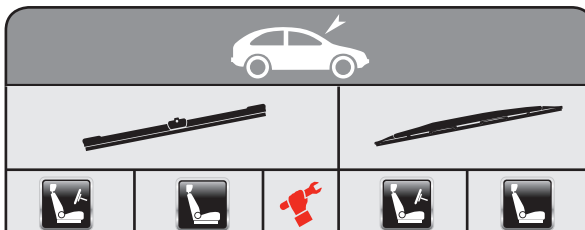

RAINY DAY

FIAT

FORD

...FIAT								
FIORINO Box Body / Estate (225_)	01/07→							
		RDF65	RDF48	7			RD55	RD41
PANDA Van (169_)	03/04→							
PANDA VAN (312_)	02/12→							
		RDF60	RDF38	1				
PUNTO Van (176_)	04/96→02/00						RD55	RD41
PUNTO Van (188_)	02/00→10/09						RD55	RD45
PUNTO Van (199_)	04/08→							
		RDF65	RDF38	2				
SCUDO Box, Platform/Chassis (220_)	02/96→12/06						RD65	RD51
SCUDO Box, Platform/Chassis (270_ 272_)	01/07→						RD70	RD51
SEICENTO / 600 Van (287_)	01/98→01/10						RD48	RD48
FORD								
FOCUS III Kasten/Schrägheck	02/12→							
		RDF70	RDF70	1				
B-MAX (JK)	10/12→							
		RDF70	RDF65	2				
C-MAX (DM2)	02/07→							
		RDF65	RDF48	2				
C-MAX II (DXA/CB7, DXA/CEU)	12/10→							
		RDF70	RDF65	2				
COUGAR (EC_)	08/98→12/01						RD55	RD51
		RDF55	RDF50	8				RD55
ECOSPORT	09/11→						RD55	RD41
		RDF55	RDF40	8				
ESCORT CLASSIC (AAL, ABL)	10/98→07/00						RD51	RD51
		RDF50	RDF50	8				RD51
ESCORT CLASSIC Turnier (ANL)	02/99→07/00						RD51	RD51
		RDF50	RDF50	8				RD36
ESCORT V (GAL)	07/90→12/92						RD51	RD51
							RD51	RD51
ESCORT V Convertible (ALL)	07/90→12/92						RD51	RD51
ESCORT V Estate (GAL, AVL)	07/90→12/92						RD51	RD51
								RD36
ESCORT VI Estate (GAL)	09/92→01/95						RD51	RD51
		RDF50	RDF50	8				RD36
ESCORT VI (GAL)	09/92→09/96						RD51	RD51
		RDF50	RDF50	8				RD51