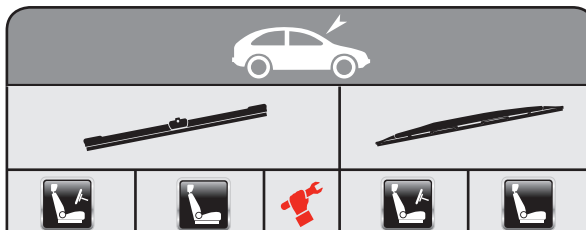

RAINY DAY

NISSAN

...NISSAN									
SERENA (C23M)	07/92→09/01					RD60	RD60		RD41
		RDF60	RDF60	8					
SERENA (C24)	06/99→09/05					RD60	RD60		
		RDF60	RDF60	8					
SKYLINE (R33)	07/93→12/98					RD51	RD51		
		RDF50	RDF50	8					
SKYLINE (R34)	01/98→08/02					RD51	RD51		
		RDF50	RDF50	8					
SKYLINE Coupe (R33)	07/93→07/00					RD45	RD45		RD45
SKYLINE Coupe (R34)	01/98→02/08					RD51	RD51		
		RDF50	RDF50	8					
SKYLINE Coupe (V35)	01/01→08/07					RD51	RD51		
		RDF50	RDF50	8					
SUNNY III (N14)	05/90→12/96					RD53	RD48		
		RDF53	RDF48	8					
SUNNY III Hatchback (N14)	10/90→07/95					RD53	RD48		RD51 5 doors
		RDF53	RDF48	8					
SUNNY III Liftback (N14)	10/90→10/95					RD53	RD48		RD51
SUNNY III Traveller (Y10)	11/90→03/00					RD53	RD48		RD33
		RDF53	RDF48	8					
TERRANO II (R20)	10/92→09/07					RD53	RD51		
		RDF53	RDF50	8					
TIIDA Hatchback	05/04→06/11					RD60	RD36		
		RDF60	RDF35	8					
TIIDA Hatchback (C11X)	02/06→12/11					RD60	RD36		
		RDF60	RDF35	8					
TIIDA Saloon (SC11X)	02/06→12/12					RD60	RD36		
		RDF60	RDF35	8					

CR1211

CR1211

CR1211

CR1211

CR1202

CR1209

CR1207

CR3003