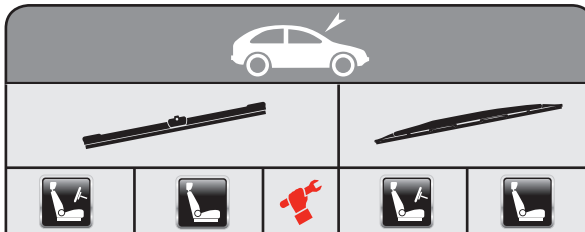

RAINY DAY

DACIA

DAEWOO

...DACIA								
SUPERNOVA	04/00→03/03					RD48	RD48	
		RDF48	RDF48	8				
DACIA								
DOKKER Express	12/12→					RD55	RD41	
		RDF55	RDF40	8				
DUSTER Box	04/11→					RD51	RD51	
LOGAN EXPRESS (FS_)	03/09→					RD51	RD51	
DAEWOO								
ARANOS	01/95→11/97					RD45	RD45	
CIELO	06/94→12/07					RD45	RD45	
		RDF45	RDF45	8				
ESPERO (KLEJ)	10/91→09/99					RD48	RD48	
		RDF48	RDF48	8				
EVANDA (KLAL)	08/02→					RD55	RD51	
		RDF55	RDF50	8				
KALOS (KLAS)	09/02→					RD55	RD41	RD38
		RDF55	RDF40	8				
KALOS Saloon (KLAS)	11/02→12/04					RD55	RD41	
		RDF55	RDF40	8				
KORANDO, Cabrio (KJ)	01/99→					RD45	RD41	
		RDF45	RDF40	8				
LACETTI Hatchback (KLAN)	02/04→					RD55	RD43	RD45
		RDF55	RDF43	8				
LANOS Saloon (KLAT)	02/97→					RD48	RD48	
		RDF48	RDF48	8				
LANOS (KLAT)	05/97→					RD48	RD48	RD48
		RDF48	RDF48	8				
LEGANZA (KLAV)	06/97→04/04					RD53	RD48	
		RDF53	RDF48	8