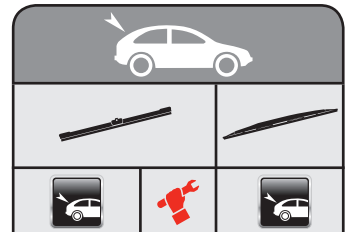

RAINY DAY

MAZDA

...MAZDA							
CX-3 (DK)	01/15→					RD55	RD45
		RDF55	RDF45	8			
CX-5 (KE, GH)	11/11→					RD60	RD45
		RDF60	RDF45	8			
CX-7 (ER)	06/06→					RD65	RD41
		RDF65	RDF40	8			
CX-9 (TB)	01/07→					RD65	RD41
		RDF65	RDF40	8			
DEMIO (DW)	10/96→07/03					RD51	RD41
		RDF50	RDF40	8			RD41
E-SERIE MPV (SG)	06/95→10/01					RD41	RD41
MPV II (LW)	08/99→02/06					RD60	RD60
		RDF60	RDF60	8			RD41
MX-3 (EC)	07/91→05/98					RD53	RD45
MX-5 II (NB)	01/98→10/05					RD45	RD45
		RDF45	RDF45	8			
MX-5 III (NC)	03/05→					RD45	RD45
		RDF45	RDF45	8			
MX-5 IV (ND)	04/15→					RD45	RD45
		RDF45	RDF45	8			
MX-6 (GE)	07/91→02/97					RD51	RD51
PREMACY (CP)	07/99→03/05					RD60	RD41
		RDF60	RDF40	8			RD33
RX 7 III (FD)	07/92→08/02					RD51	RD51
		RDF50	RDF50	8			
RX 8 (SE17)	10/03→06/12					RD51	RD45
		RDF50	RDF45	8			
TRIBUTE (EP)	03/00→05/08					RD48	RD48
		RDF48	RDF48	8