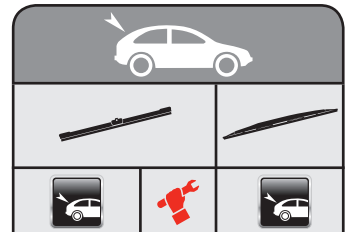

CITROËN
DACIA

RAINY DAY

DACIA

DAEWOO

...DACIA								
SUPERNOVA	04/00→03/03					RD48	RD48	
		RDF48	RDF48	8				
DACIA								
DOKKER Express	12/12→					RD55	RD41	
		RDF55	RDF40	8				
DUSTER Box	04/11→					RD51	RD51	
LOGAN EXPRESS (FS_)	03/09→					RD51	RD51	
DAEWOO								
ARANOS	01/95→11/97					RD45	RD45	
CIELO	06/94→12/07					RD45	RD45	
		RDF45	RDF45	8				
ESPERO (KLEJ)	10/91→09/99					RD48	RD48	
		RDF48	RDF48	8				
EVANDA (KLAL)	08/02→					RD55	RD51	
		RDF55	RDF50	8				
KALOS (KLAS)	09/02→					RD55	RD41	RD38
		RDF55	RDF40	8				
KALOS Saloon (KLAS)	11/02→12/04					RD55	RD41	
		RDF55	RDF40	8				
KORANDO, Cabrio (KJ)	01/99→					RD45	RD41	
		RDF45	RDF40	8				
LACETTI Hatchback (KLAN)	02/04→					RD55	RD43	RD45
		RDF55	RDF43	8				
LANOS Saloon (KLAT)	02/97→					RD48	RD48	
		RDF48	RDF48	8				
LANOS (KLAT)	05/97→					RD48	RD48	RD48
		RDF48	RDF48	8				
LEGANZA (KLAV)	06/97→04/04					RD53	RD48	
		RDF53	RDF48	8				