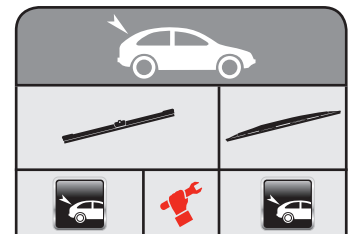

RAINY DAY

...SKODA									
RAPID Spaceback (NH1)	07/12→		RDF60	RDF40	6				
ROOMSTER (5J)	03/06→05/15		RDF53	RDF53	1				
SUPERB (3U4)	12/01→03/08		RDF53	RDF50	5				
	→10/04						RD53	RD48	
	11/04→		RDF53	RDF48	8				
SUPERB (3T4)	03/08→05/15		RDF60	RDF45	1				
SUPERB Estate (3T5)	10/09→05/15		RDF60	RDF45	1				
SUPERB (3V3)	03/15→		RDF65	RDF45	6				
SUPERB Estate (3V5)	03/15→		RDF65	RDF45	6				
YETI (5L)	05/09→		RDF60	RDF48	1				
SKODA									
FABIA Praktik	07/01→12/07						RD53	RD48	
			RDF53	RDF48	8				
ROOMSTER Praktik (5J)	03/07→05/15		RDF53	RDF53	1				
SMART									
CABRIO (450)	03/00→01/04						RD53	RD53	
			RDF53	RDF53	8				
CITY-COUPE (450)	07/98→01/04						RD53	RD53	
			RDF53	RDF53	8			RD33	
CROSSBLADE (450)	06/02→12/03						RD53	RD53	
			RDF53	RDF53	8				
FORFOUR (454)	01/04→06/06						RD65	RD45	
			RDF65	RDF45	8				
FORFOUR Hatchback (453)	07/14→		RDF50	RDF35	7				
FORTWO Cabrio (450)	01/04→01/07						RD53	RD53	
			RDF53	RDF53	8				

SKODA
SMART