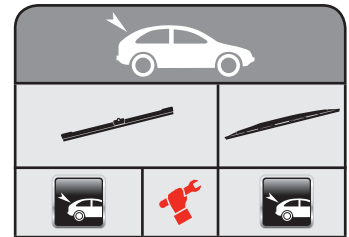

RAINY DAY

SMART

SSANGYONG

...SMART							
FORTWO Coupe (450)	01/04→02/07					RD53	RD53
			RDF53	RDF53	8		RD33
FORTWO Cabrio, Coupe (451)	01/07→		RDF58	RDF53	2		
			RDF53	RDF58	2		
FORTWO Convertible, Coupe (453)	07/14→		RDF50	RDF35	7		
ROADSTER, Coupe (452)	04/03→11/05					RD51	RD45
			RDF50	RDF45	8		
SSANGYONG							
ACTYON I	11/05→					RD53	RD48
			RDF53	RDF48	8		RD51
ACTYON SPORTS I (QJ)	11/05→					RD53	RD48
			RDF53	RDF48	8		
ACTYON SPORTS II	10/12→					RD53	RD48
			RDF53	RDF48	8		
KORANDO, Cabrio (KJ)	12/96→					RD45	RD45
			RDF45	RDF45	8		
KORANDO	07/10→					RD60	RD41
			RDF60	RDF40	8		
KYRON	05/05→					RD55	RD48
			RDF55	RDF48	8		RD36
MUSSO (FJ)	01/93→					RD51	RD45
			RDF50	RDF45	8		RD36
MUSSO SPORTS	08/04→					RD51	RD45
			RDF50	RDF45	8		
REXTON (GAB_)	04/02→					RD51	RD51
			RDF50	RDF50	8		RD36
REXTON W	07/12→					RD51	RD51
			RDF50	RDF50	8		RD36