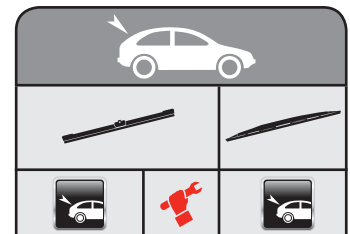

RAINY DAY

...SSANGYONG									
RODIUS	05/05→				RD60	RD45			
		RDF60	RDF45	8					
RODIUS II	07/13→				RD60	RD41			
		RDF60	RDF40	8					
STAVIC	02/05→				RD60	RD45			
		RDF60	RDF45	8					
TIVOLI	01/15→				RD60	RD41			
		RDF60	RDF40	8					
TURISMO	08/13→				RD60	RD41			
		RDF60	RDF40	8					
SUBARU									
BRZ	06/12→				RD55	RD51			
		RDF55	RDF50	8					
FORESTER (SF)	03/97→09/02				RD53	RD48		RD38	
		RDF53	RDF48	8					
FORESTER (SG)	06/02→				RD53	RD48		RD38	
		RDF55	RDF48	8					
FORESTER (SH)	01/08→				RD60	RD45			
		RDF60	RDF45	8					
FORESTER (SJ)	03/13→				RD65	RD43			
		RDF65	RDF40	8					
IMPREZA Estate (GF)	08/92→12/00				RD53	RD45		RD38	
		RDF53	RDF45	8					
IMPREZA Saloon (GC)	08/92→09/01				RD53	RD45			
		RDF53	RDF45	8					
IMPREZA Coupe (GFC)	01/93→12/00				RD53	RD45			
		RDF53	RDF45	8					

SSANGYONG

SUBARU