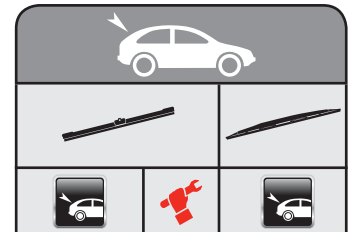

RAINY DAY

ISUZU

IVECO

JAGUAR

...ISUZU						
D-MAX Platform/Chassis	06/12→				RD55	RD48
IVECO						
MASSIF Pickup	10/08→02/11				RD45	RD41
MASSIF Station Wagon	10/08→02/11				RD45	RD41
IVECO						
DAILY CITYS Bus	06/14→					
		RDF60	RDF60	2		
DAILY III Box Body / Estate, III Bus, III Platform/Chassis	11/97→10/09				RD60	RD60
DAILY VI Box Body / Estate, VI Platform/Chassis	03/14→					
		RDF60	RDF60	2		
DAILY LINE Bus	06/14→					
		RDF60	RDF60	2		
DAILY TOURYS Bus	06/14→					
		RDF60	RDF60	2		
MASSIF Single Cab	10/08→02/11				RD45	RD41
JAGUAR						
F-TYPE Convertible, Coupe (QQ6_)	10/12→				RD55	RD53
		RDF55	RDF53	8		
S-TYPE (CCX_)	01/99→12/08				RD55	RD55
→03/02						
→03/02		RDF55	RDF55	8		
XF, SPORTBRAKE (CC9_)	03/08→04/15					
		RDF60	RDF48	2		
XJ (X300_)	11/94→07/97				RD51	
XJ (NAW_, NBW_)	09/96→05/03				RD53	
XJ (NNA_)	10/09→					
		RDF60	RDF48	2		
XK Convertible, Coupe (QQ6_)	03/06→07/14				RD55	RD53
		RDF55	RDF53	8		
XK 8 Convertible (QDV_)	03/96→07/05				RD53	RD53
		RDF53	RDF53	8		
XK 8 Coupe (QEV_)	03/96→07/05				RD53	RD53
		RDF53	RDF53	8		
X-TYPE, Estate (CF1_)	06/01→12/09				RD55	RD48
		RDF55	RDF48	8