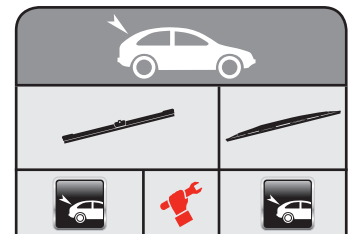

RAINY DAY

TOYOTA

...TOYOTA							
RAV 4 IV (WWA4_, AVA4_, ZSA4_, ALA4_)	12/12→					RD65	RD41
		RDF65	RDF40	8			
SIENNA (MCL10_)	08/97→12/02					RD60	RD45
		RDF60	RDF45	8			
SIENNA (MCL2_, GSL2_)	01/03→12/09					RD65	RD48
		RDF65	RDF48	8			
STARLET (EP91)	01/96→10/99					RD51	RD43
SUPRA (JZA80)	05/93→07/02					RD53	RD51
URBAN CRUISER (NSP1_, NLP1_, ZSP1_, NCP11_)	07/07→					RD60	RD36
		RDF60	RDF35	8			
VERSO (_AUR2_, WAR2_, ZGR2_)	04/09→					RD65	RD41
		RDF65	RDF40	8			
VERSO S (NLP12_, NCP12_, NSP12_)	11/10→					RD70	
		RDF70		8			
VIOS/YARIS Saloon (ZSP9_, NCP9_)	08/07→					RD60	RD36
		RDF60	RDF35	8			
YARIS (SCP1_, NLP1_, NCP1_)	01/99→12/05					RD53	RD36
		RDF53	RDF35	8			
YARIS (SCP9_, NSP9_, KSP9_, NCP9_, ZSP9_)	01/05→					RD60	RD36
		RDF60	RDF35	8			
YARIS (NHP13_, NSP13_, NCP13_, KSP13_, NLP13_)	12/10→					RD70	
		RDF70		8			
YARIS VERSO (_NLP2_, _NCP2_)	08/99→09/05					RD55	RD41
		RDF55	RDF40	8			RD41 →11/02
TOYOTA							
AURIS VAN Box (NDE18_)	03/13→					RD65	RD36
		RDF65	RDF35	8			
DYNA Platform/Chassis (KD_, LY_, TRY2_, KDY2_, XZU4_, XZU3_)	08/01→					RD51	RD51