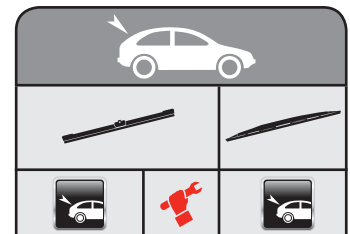

RAINY DAY

...RENAULT							
SCÉNIC III (JZ0/1_)	02/09→		RDF70	RDF65	7		
			RDF65	RDF70	7		
SPORT SPIDER (EFO_)	03/95→10/99		RDF55		8	RD55	
TALISMAN, Grandtour	07/13→		RDF60	RDF45	7		
THALIA I (LBO/1/2_)	02/98→		RDF53	RDF45	8	RD53	RD45
THALIA II (LU1/2_)	09/08→		RDF60	RDF40	7		
TWINGO I (CO6_)	03/93→					RD65	
TWINGO II (CNO_)	03/07→		RDF60	RDF40	1		
			RDF40	RDF60	1		
TWINGO III	09/14→		RDF50	RDF35	7		
TWIZY (MAM_)	04/12→		RDF45		8	RD45	
VEL SATIS (BJO_)	06/02→		RDF70	RDF65	5		
			RDF65	RDF70	5		
WIND (E4M_)	07/10→		RDF60	RDF40	1		
			RDF40	RDF60	1		
ZOE	06/12→		RDF60	RDF35	1		
RENAULT							
19 II Box (S53_)	03/92→12/95					RD51	RD51
CLIO I Box (S57_)	01/91→09/98					RD45	RD45
→02/94							RD41 →02/94
03/94→						RD51	RD51
CLIO II Box (SB0/1/2_)	09/98→					RD53	RD45
						RD55	RD55
KANGOO Express (FC0/1_)	08/97→		RDF50	RDF50	8	RD51	RD51
							RD38 2x

RENAULT