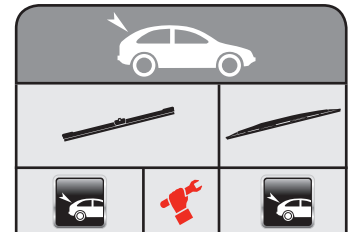

RAINY DAY

...DAEWOO							
MATIZ (KLYA)	09/98→					RD53	RD41
		RDF53	RDF40	8			RD36
MUSSO (FJ)	07/98→					RD51	RD45
		RDF50	RDF45	8			RD36
NEXIA (KLETN)	02/95→08/97					RD45	RD45
		RDF45	RDF45	8			RD45
NEXIA Saloon (KLETN)	02/95→06/08					RD45	RD45
		RDF45	RDF45	8			
NEXIA Saloon	07/08→					RD45	RD45
		RDF45	RDF45	8			
NUBIRA (KLAJ)	04/97→					RD51	RD51
		RDF50	RDF50	8			RD45
NUBIRA Saloon (KLAJ)	04/97→					RD51	RD51
		RDF50	RDF50	8			
NUBIRA Wagon (KLAJ)	04/97→					RD51	RD51
		RDF50	RDF50	8			RD38
NUBIRA Saloon, Wagon (KLAN)	07/03→					RD55	RD48
		RDF55	RDF48	8			
REXTON (GAB_)	04/02→					RD51	RD51
		RDF50	RDF50	8			RD36
REZZO / TACUMA (KLAU)	06/00→					RD60	RD48
		RDF60	RDF48	8			RD38
TICO (KLY3)	02/95→12/00					RD45	RD41
		RDF45	RDF40	8			RD36
DAEWOO							
LUBLIN II Box, II Bus, II Platform/Chassis	04/97→					RD55	RD55
DAIHATSU							
CHARADE (L2_)	03/03→					RD53	

DAEWOO

DAIHATSU